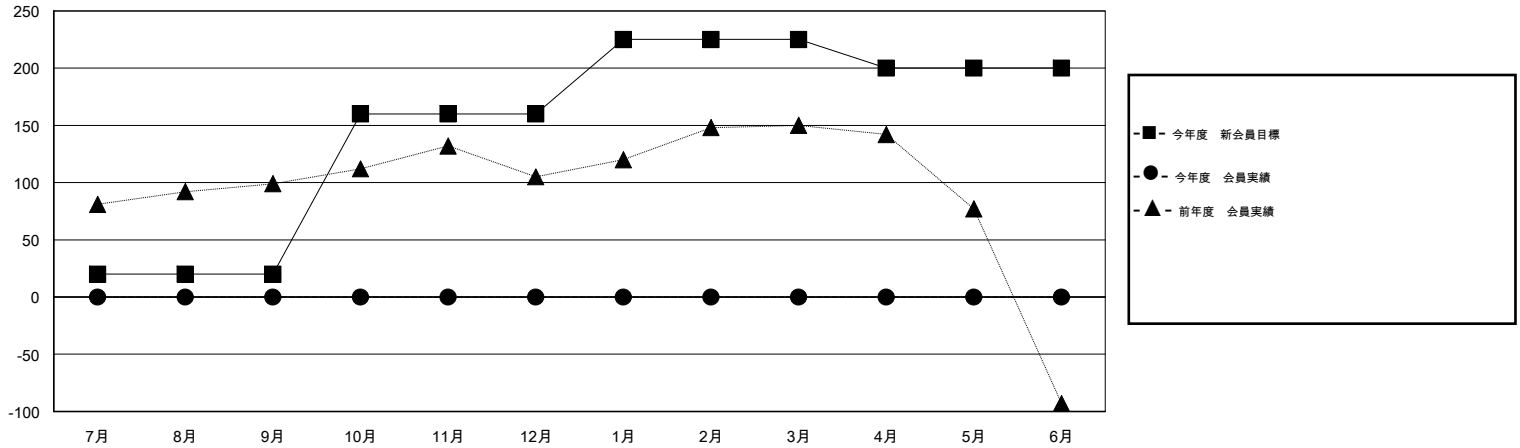

MONTHLY MEMBERSHIP PROGRESS REPORT

District 335 C

Results as of: 6/30/2016

GMT: Masayoshi Maruyama

地域 JAPAN

GMT会則地域 5-Jap

クラブ				
結果 : 2016-2017				
四半期	新クラブ目標	新クラブ	解散クラブ	純増 / 減
7月/8月/9月	0	0	0	0
10月/11月/12月	0	0	0	0
1月/2月/3月	1	0	0	0
4月/5月/6月	1	0	0	0

名				
結果 : 2016-2017				
四半期	新会員目標	チャーターメン バー / 新会員	退会者	純増 / 減
7月/8月/9月	20	0	0	0
10月/11月/12月	140	0	0	0
1月/2月/3月	65	0	0	0
4月/5月/6月	-25	0	0	0

新クラブ目標及び実績累計

会員目標及び実績累計

解散クラブ: 0	0 CLUBS OF 0 一名以上の新会員を登録	男女別
		男性 0 (100.00%)
		女性 0 (100.00%)
退会者	健康診断データはこちら	家族会員 0
物故会員 0		世帯主 0
クラブ解散 0		世帯主以外 0
その他 0		
合計 0		