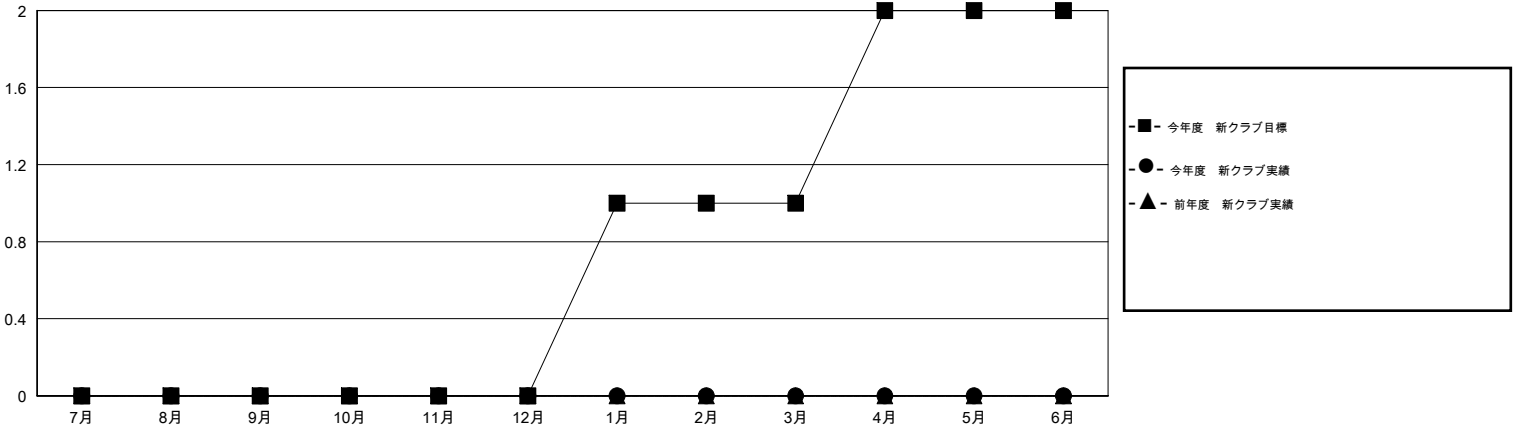

MONTHLY MEMBERSHIP PROGRESS REPORT

District 335 C

Results as of: 6/30/2016

GMT: Masayoshi Maruyama

地域 JAPAN

GMT会則地域 5-Jap

クラブ				
結果 : 2016-2017				
四半期	新クラブ目標	新クラブ	解散クラブ	純増 / 減
7月/8月/9月	0	0	0	0
10月/11月/12月	0	0	0	0
1月/2月/3月	1	0	0	0
4月/5月/6月	1	0	0	0

名				
結果 : 2016-2017				
四半期	新会員目標	チャーターメン バー / 新会員	退会者	純増 / 減
7月/8月/9月	20	0	0	0
10月/11月/12月	140	0	0	0
1月/2月/3月	65	0	0	0
4月/5月/6月	-25	0	0	0

新クラブ目標及び実績累計